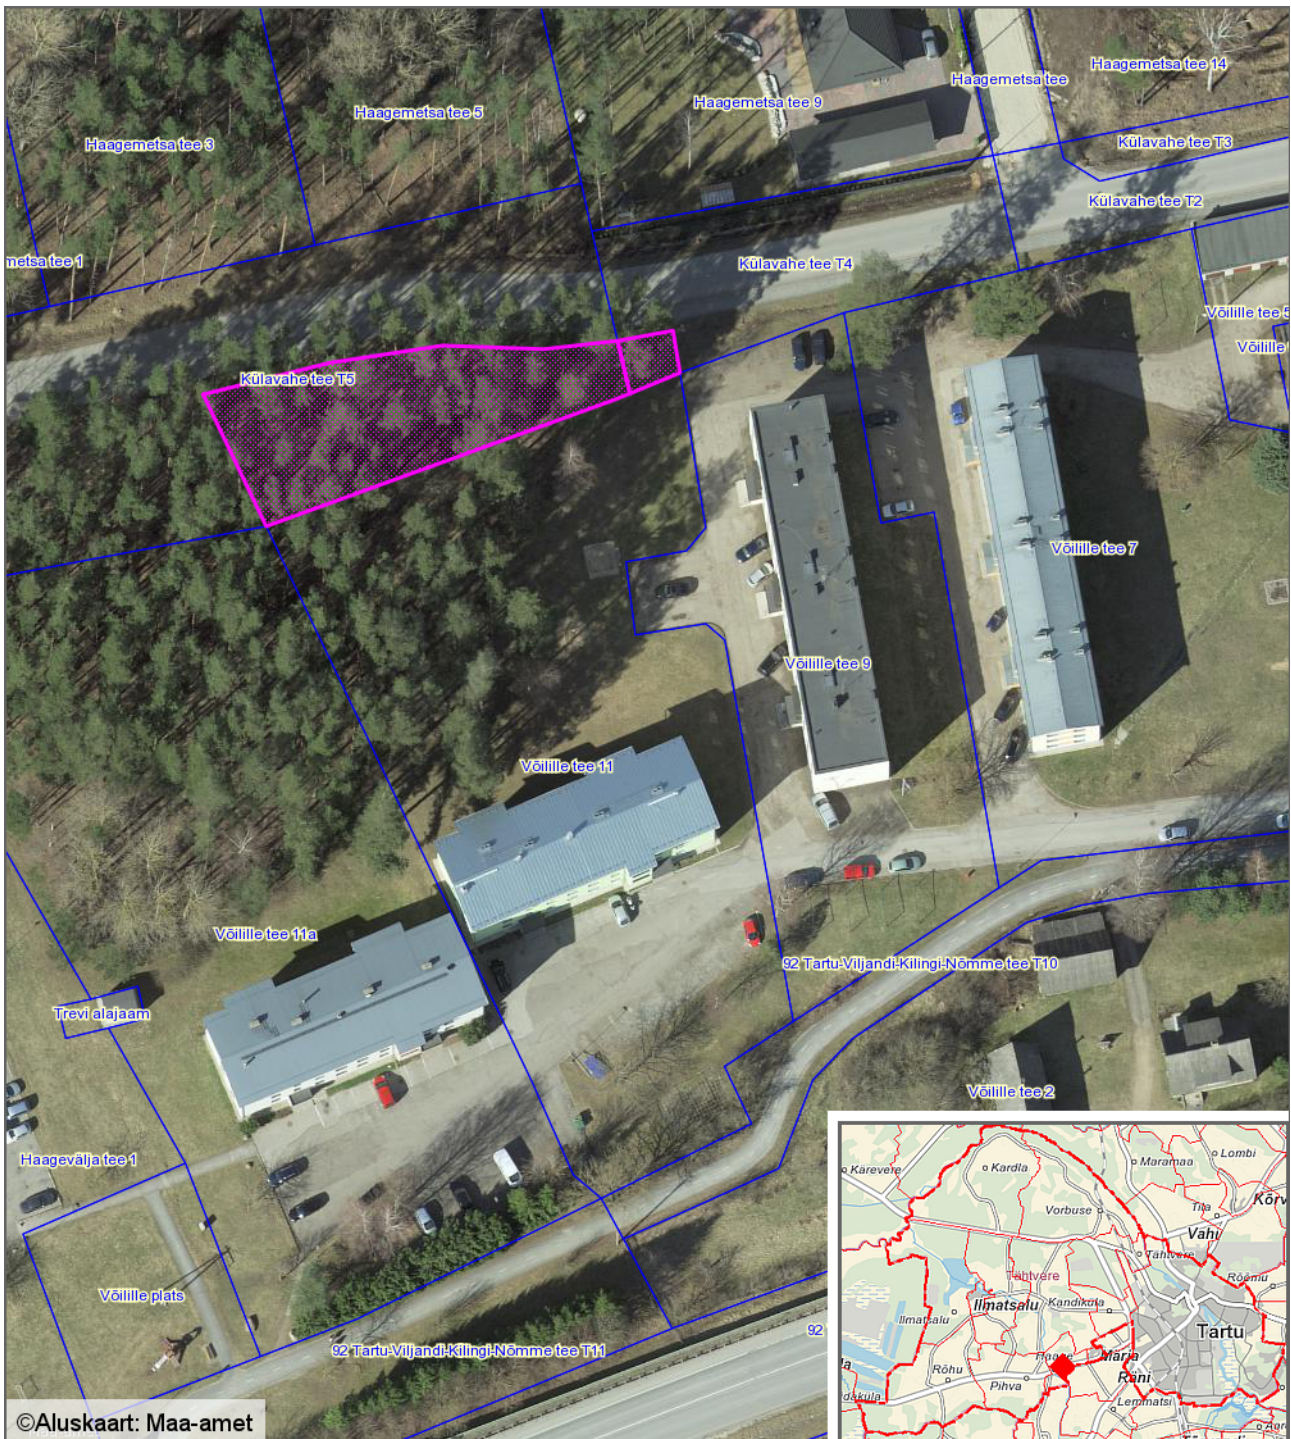

Reaalservituudi seadmise asendiplaan
Haage küla, Külavahe tee T5 ja Haage küla, Külavahe tee T4
1 : 1000

Leppemärgid

-  Reaalservituudi ala 803 m² (757 m² + 46 m²)
-  Katastriüksuse piir

Koostas: **Riho Sulp**
Kuupäev: **07.06.2019**